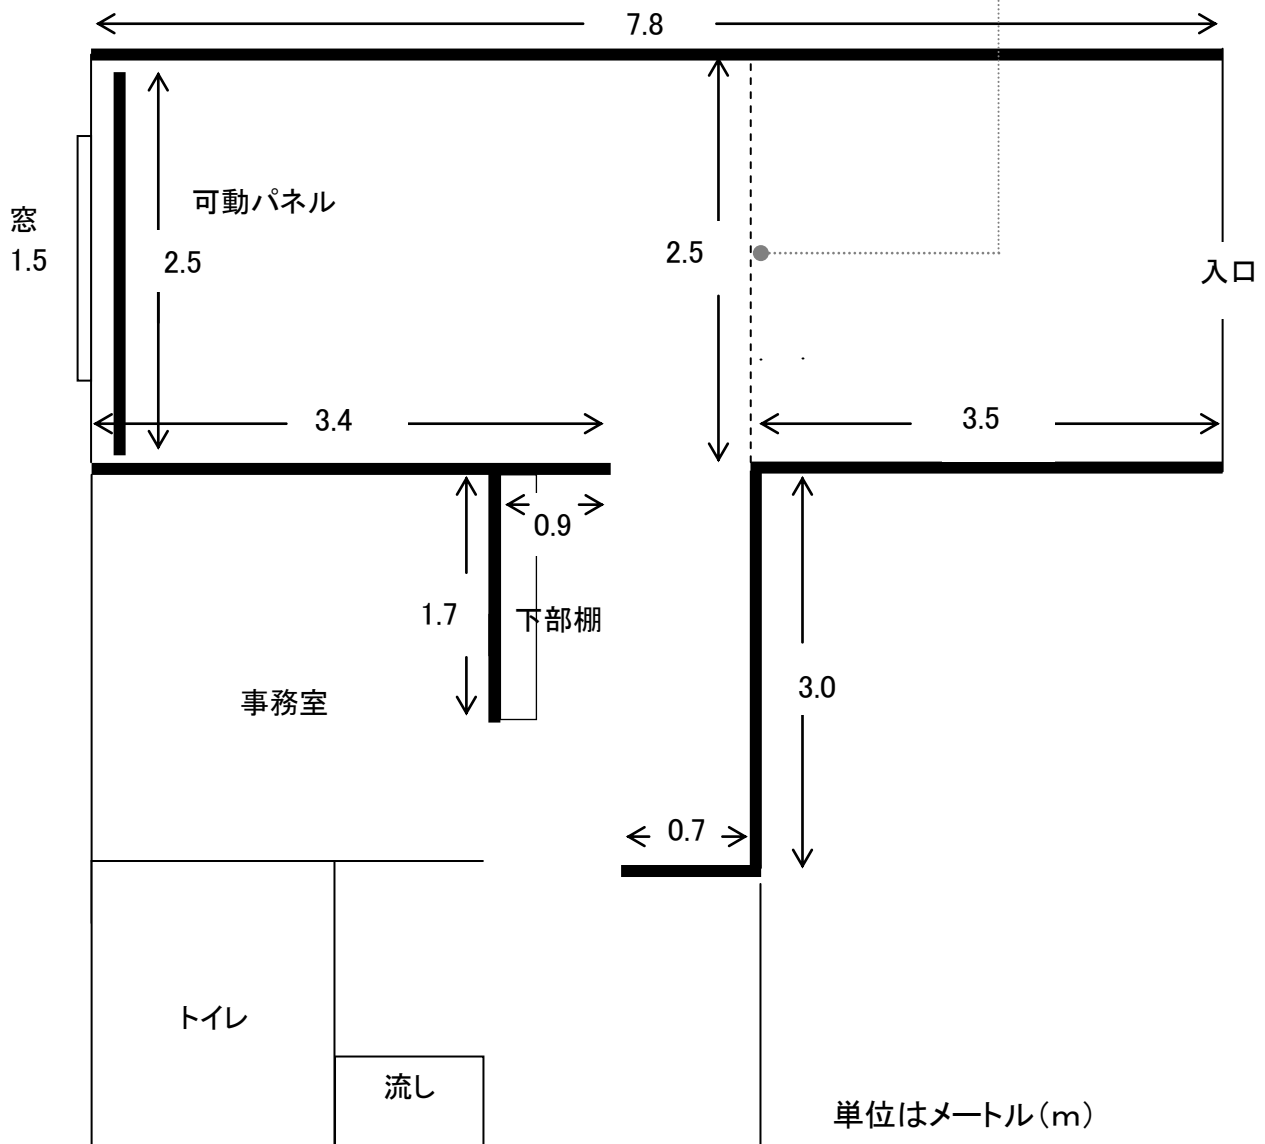

# ぎやらりー由芽 スペース見取図

(2011年8月作製)

壁 全長…… 18.7m (可動パネルを開いた場合は14.7m) \* 常設コーナー除く  
壁 高さ …… 2.4m (一部梁あり。床からの高さ1.75m) ●  
床 面積 ……約19.5㎡

ぎやらりー<sup>ゆめ</sup>由芽

〒181-0013 東京都三鷹市下連雀4-15-2-101

Tel&Fax :0422-47-5241

e-mail g-yume@jcom.zaq.ne.jp